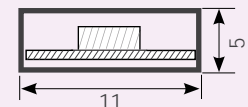

Verfügbare Lichtfarben

White	Warm White	Day White	Cool White	Ultracool White
	Rot	Gelb	Blau	Grün
	Orange	Pink		

Hinweise

1. LED-Streifen sind nicht gegen Kurzschlussströme geschützt. Beim Anschluss auf korrekte "+" und "-" Polung achten.
2. LED-Streifen können zuverlässig nur mit einem stabilen Netzteil betrieben werden.
3. Ab einer Länge von 5 Metern dürfen LED-Streifen nur Parallel angeschlossen werden.
4. Behandeln Sie die LED-Streifen entsprechend vorsichtig und biegen Sie das Band nicht mehrfach hin und her oder in einem Radius von kleiner als 3 cm.

2x 3528 24V

Querschnitt vom LED-Streifen (mm):

RT 2-5000 schmal

RT 2-5000

RTW 2-5000SE

RTW 2-5000P

RTW 2-5000PGS

LED-Streifen RT(W) 2-5000 Maßstab 1:1