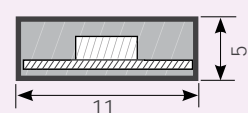

2x 3528 24V

Querschnitt vom LED-Streifen (mm):

RT 2-5000 schmal

RT 2-5000

RTW 2-5000SE

RTW 2-5000P

RTW 2-5000PGS

LED-Streifen RT(W) 2-5000 Maßstab 1:1