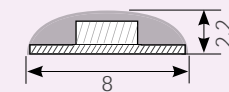

Verfügbare Lichtfarben

White	Warm White	Day White	Cool White	Ultracool White
	Rot	Gelb	Blau	Grün
	Orange	Pink		

Hinweise

1. LED-Streifen sind nicht gegen Kurzschlussströme geschützt. Beim Anschluss auf korrekte "+" und "-" Polung achten.
2. LED-Streifen können zuverlässig nur mit einem stabilen Netzteil betrieben werden.
3. Ab einer Länge von 5 Metern dürfen LED-Streifen nur Parallel angeschlossen werden.
4. Behandeln Sie die LED-Streifen entsprechend vorsichtig und biegen Sie das Band nicht mehrfach hin und her oder in einem Radius von kleiner als 3 cm.

2x 3528 24V

Querschnitt vom LED-Streifen (mm):

RT 2-5000 schmal

RT 2-5000

RTW 2-5000SE

RTW 2-5000P

RTW 2-5000PGS

LED-Streifen RT(W) 2-5000 Maßstab 1:1