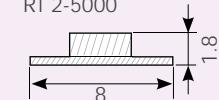

Verfügbare Lichtfarben

White	Warm White	Day White	Cool White	Ultracool White
	Rot	Gelb	Blau	Grün
	Orange	Pink		

Hinweise

1. LED-Streifen sind nicht gegen Kurzschlussströme geschützt. Beim Anschluss auf korrekte "+" und "-" Polung achten.
2. LED-Streifen können zuverlässig nur mit einem stabilen Netzteil betrieben werden.
3. Ab einer Länge von 5 Metern dürfen LED-Streifen nur Parallel angeschlossen werden.
4. Behandeln Sie die LED-Streifen entsprechend vorsichtig und biegen Sie das Band nicht mehrfach hin und her oder in einem Radius von kleiner als 3 cm.

2x 3528 24V

Querschnitt vom LED-Streifen (mm):

RT 2-5000 schmal

RT 2-5000

RTW 2-5000SE

RTW 2-5000P

RTW 2-5000PGS

LED-Streifen RT(W) 2-5000 Maßstab 1:1