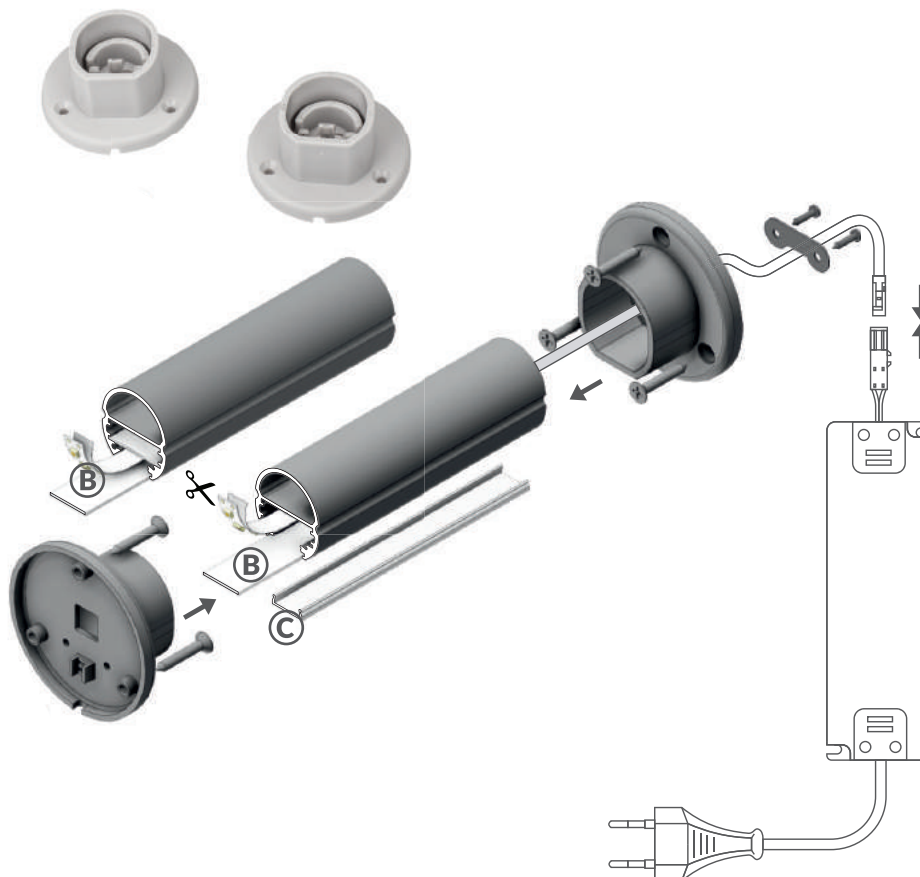

ALUMINIUMPROFIL OVAL-T

Eloxiertes Profil für spezielle Anwendung in Möbel. Maximale Streifenbreite – 23 mm. Die Profilabdeckungen werden von oben eingerastet, die Blenden - nur seitlich eingeschoben.

Profile

017307 LED Profil OVAL-T-1000

017306 LED Profil OVAL-T-2000

Abdeckungen, Blenden

(B) **(C)** s. Seiten 37-39

Befestigung

017381 Seitenhalter-T OVAL, 2er SET

OVAL-T

Querschnitt
Aluminiumprofil (mm):

Abdeckungen, Endkappen und Befestigungselemente sind als Zubehör erhältlich.