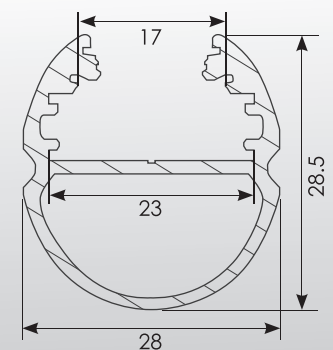

ALUMINIUMPROFIL OVAL-T

Eloxiertes Profil für spezielle Anwendung in Möbel. Maximale Streifenbreite – 23 mm. Die Profilabdeckungen werden von oben eingerastet, die Blenden - nur seitlich eingeschoben.

Profile

017307 LED Profil OVAL-T-1000

017306 LED Profil OVAL-T-2000

Abdeckungen, Blenden

(B) **(C)** s. Seiten 37-39

Befestigung

017381 Seitenhalter-T OVAL, 2er SET

OVAL-T

Querschnitt
Aluminiumprofil (mm):