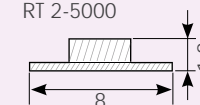

# 2x 3528 12V

Querschnitt vom LED-Streifen (mm):

RT 2-5000 schmal

RT 2-5000

RTW 2-5000SE

RTW 2-5000P

LED-Streifen RT(W) 2-5000 Maßstab:1:1