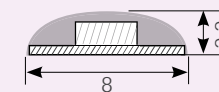

# 2x 3528 12V

Querschnitt vom LED-Streifen (mm):

RT 2-5000 schmal

RT 2-5000

RTW 2-5000SE

RTW 2-5000P

LED-Streifen RT(W) 2-5000 Maßstab:1:1