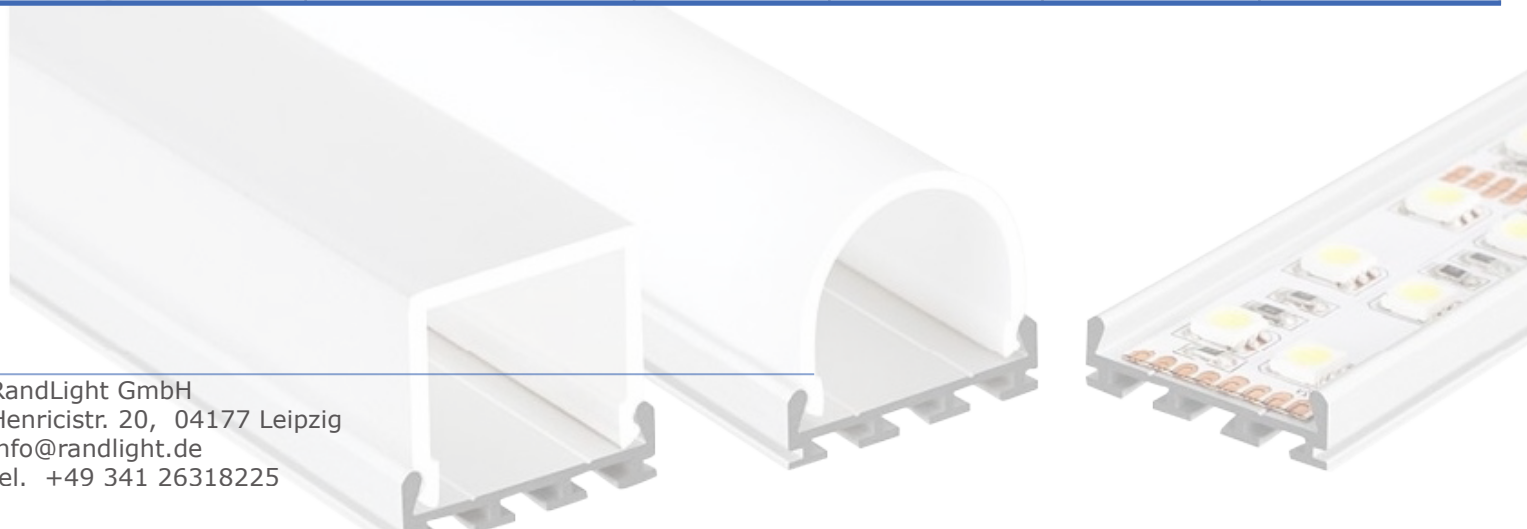

Aluminiumprofile und Abdeckung

S.5

	<i>Produkt- Bezeichnung</i>	<i>Artikel</i>	<i>Maße, L/B/H, mm</i>	<i>Netto, kg</i>	<i>Preis, €, inkl. UmSt.</i>	<i>Maß- einheit</i>
Abdeckung						
	Abdeckung Stablinse 10°-60° für PDS, MIC	013658	<2000	0,15	17,89	Stück
	Abdeckung G-K (diffus) für PLS-GIP eckig	013884	<2000	0,26	17,99	Stück
	Abdeckung G-L (diffus) für PLS-GIP halbrund	013887	<2000	0,22	17,99	Stück
	Abdeckung HR für HR	012039	<2000	0,05	10,99	Stück
	Abdeckung F (1m) diffus für PDS, MIC	016409	<2000	0,02	3,99	Stück
	Abdeckung F (1m) transparent für PDS, MIC	016408	<2000	0,02	3,99	Stück
	Abdeckung (1m) für Profil HR	016410	<2000	0,03	6,99	Stück

Aluminiumprofile und Abdeckung

S.6

	<i>Produkt-Bezeichnung</i>	<i>Artikel</i>	<i>Netto, kg</i>	<i>Preis, €, inkl. UmSt.</i>	<i>Maß- einheit</i>
Blende					
	Blende FLAT-1000-T, weiß	017304	0,00	1,89	Stück
	Blende FLAT-2000-T, weiß	017315	0,00	3,99	Stück
	Blende 1000-T zu Profil OVAL / SURFACE / GROOVE / TRIO, weiß	017380	0,00	0,99	Stück
	Blende 2000-T zu Profil OVAL / SURFACE / GROOVE / TRIO, weiß	017319	0,00	1,99	Stück
	Blende 1000-T BACK-SL zu Profil BACK, weiß	017391	0,00	0,99	Stück
	Blende 2000-T BACK-SL zu Profil BACK, weiß	016984	0,00	1,99	Stück